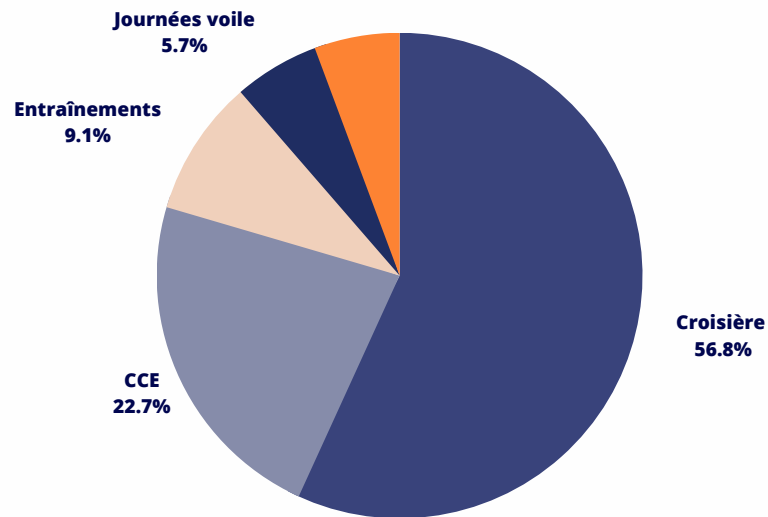

Notre Budget

Coût des évènements

Le coût des évènements sur l'année est de **88 000 €**.

Il se répartit de la façon suivante :

- **Croisière ESTP 50 000€**

Location des bateaux, places aux ports, activités, transport, assurances.

- **Course Croisière EDHEC 20 000€**

Inscriptions, location des bateaux, logement, transport.

- **Week-end d'entraînement 8 000€**

Location des bateaux, logement, coach professionnel.

- **Journée Voile 5 000€**

Location matériel, transport, logement.

- **Évènements campus 5 000€**

Communication, recrutement des nouveaux membres, promotion de nos partenaires, cocktail des anciens membres de l'association.