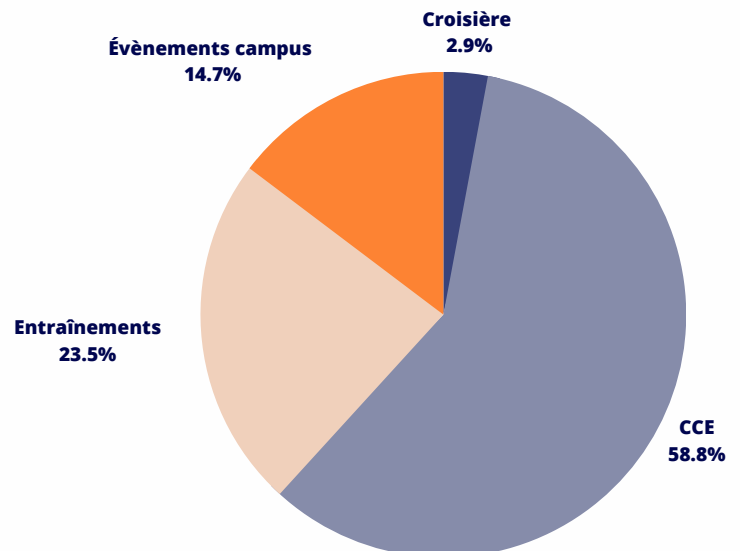

- **Évènements campus 5 000€**

Communication, recrutement des nouveaux membres, promotion de nos partenaires, cocktail des anciens membres de l'association.